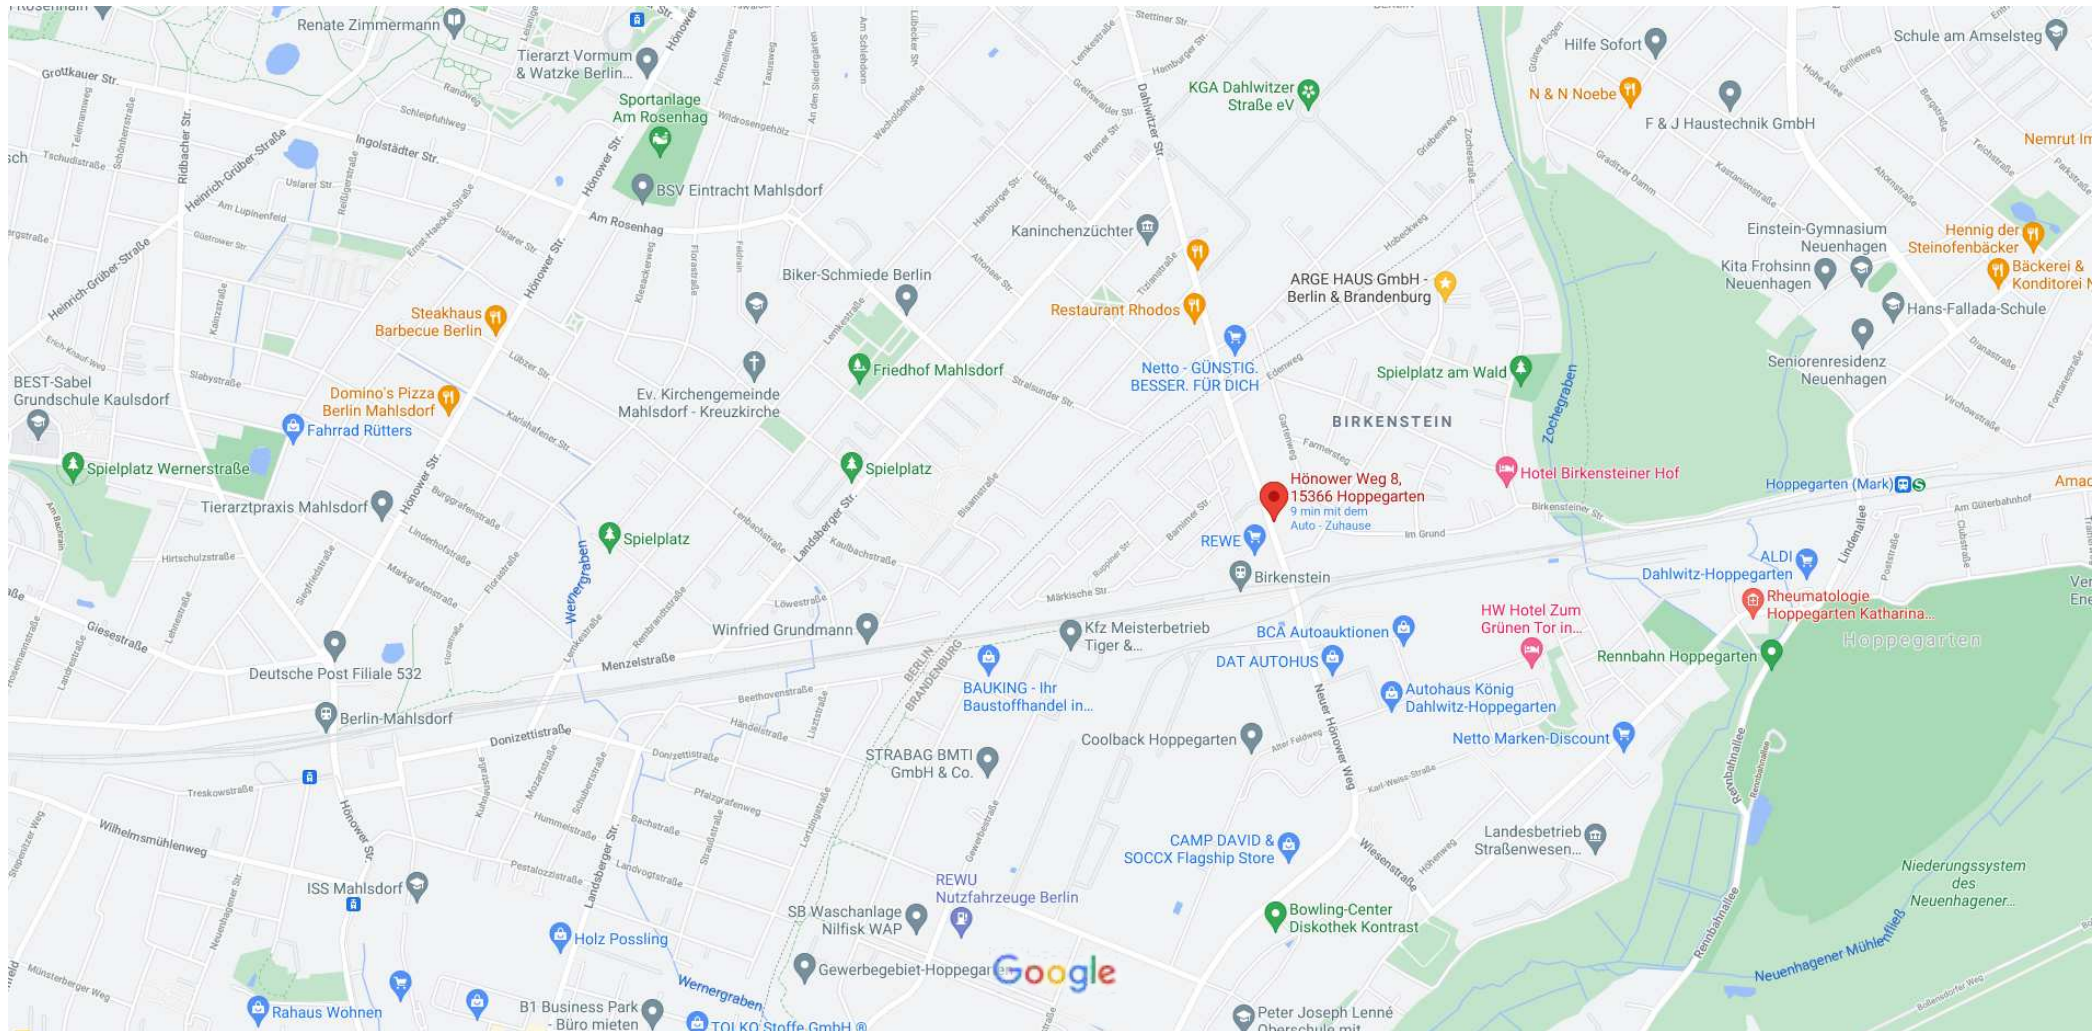

Google Maps Hönower Weg 8

Kartendaten © 2021 GeoBasis-DE/BKG (©2009) 200 m